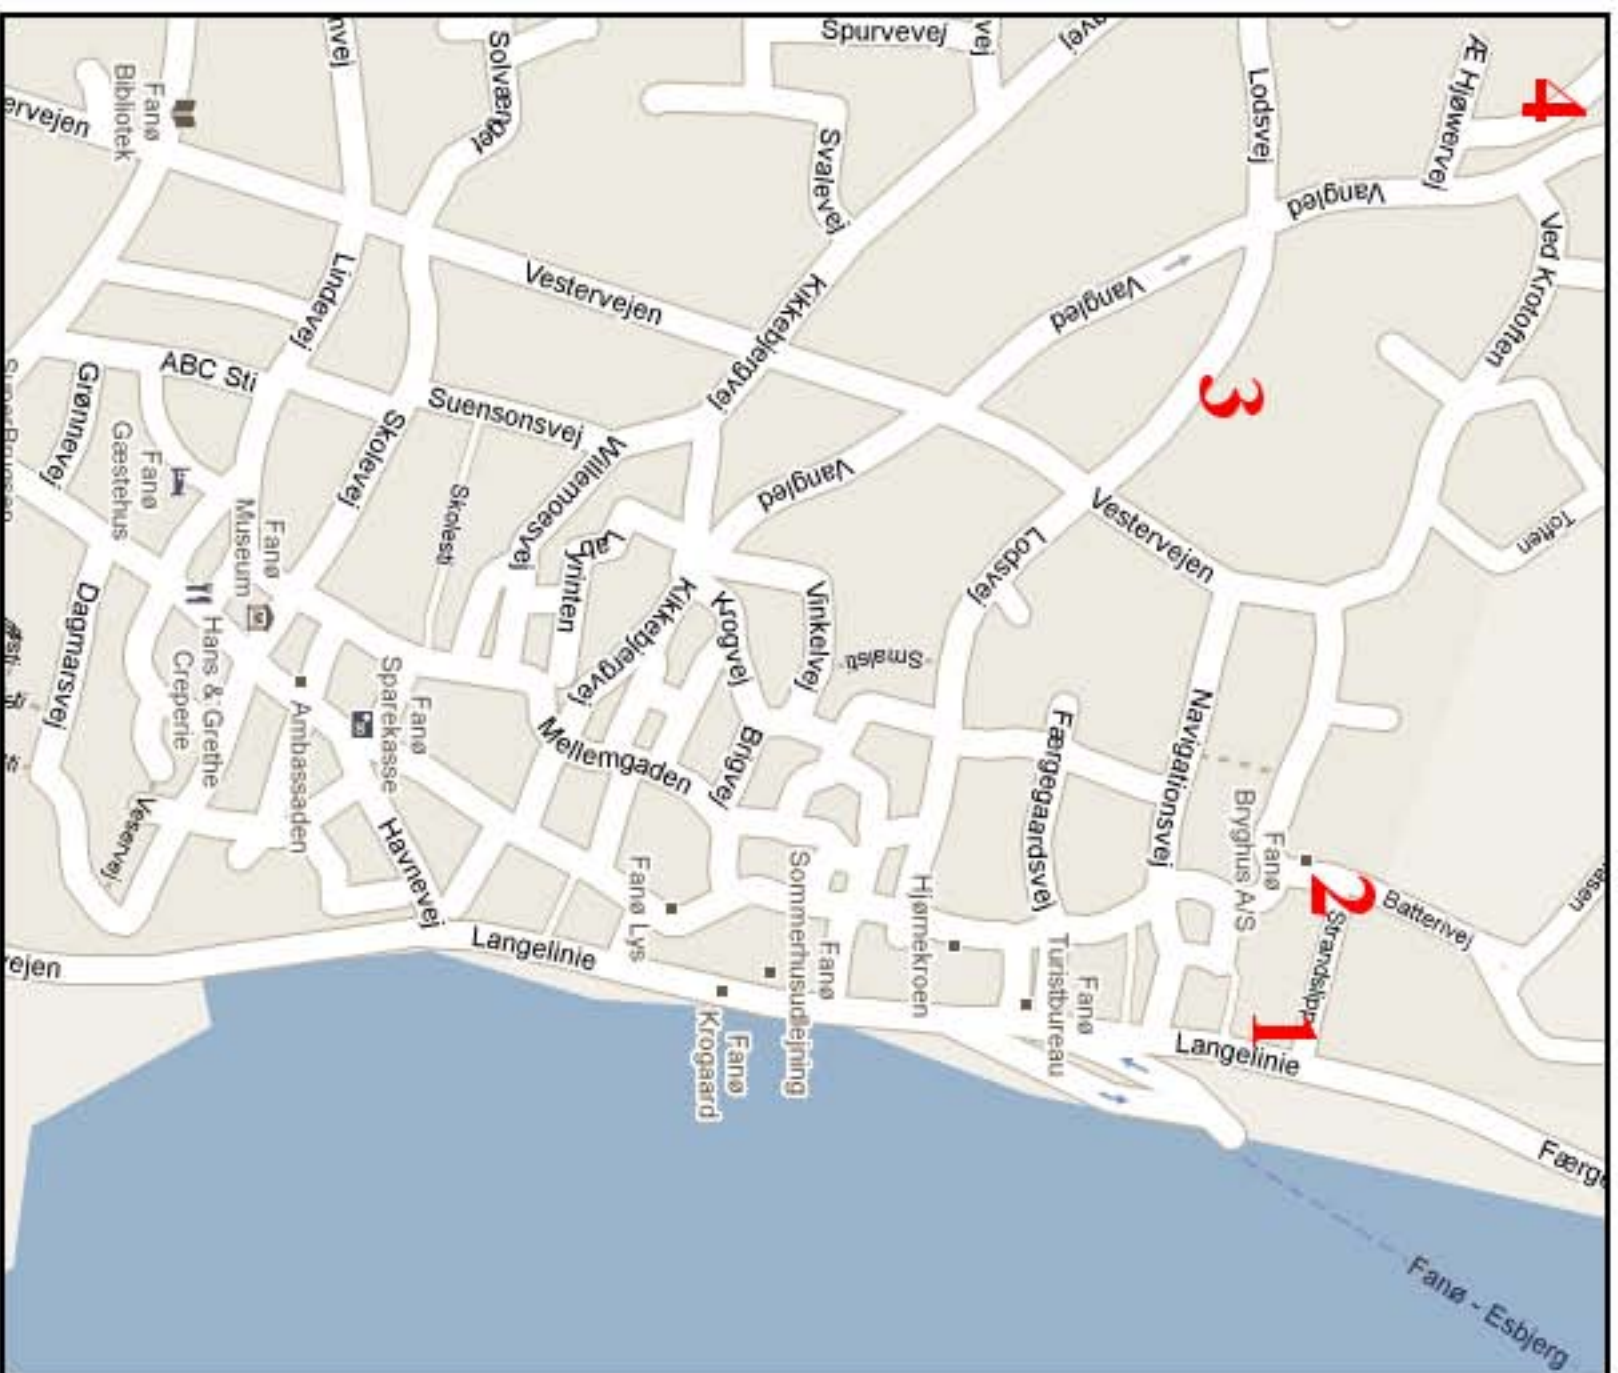

Nordby

1. Leif Jensen

Skærer alt muligt i ben m.m.
Lige fra skulpturer til nøgleskilt og knapper.
Langelinie 1, tlf.: 75 16 26 77
benleif@fanonet.dk

2. Jennifer A. Maude, Arbuckle Design®

Guldsmed og smykkedesigner med eget værksted og butik
"Stalden", Strandslippe, tlf.: 75 16 28 07
Arbuckle-design@fanonet.dk
www.arbuckle-design.dk

3. Joan Andersen, UnikKeramik

Lodsvej 25, tlf.: 75 16 26 70
joan@unikkeramik.dk
www.unikkeramik.dk

4. Blücher Ørberg,

Billedkunstner.
Æ Hjørervej 1, tlf.: 75 16 29 89
www.netgalleri.com

5. Jette Ewald

Billedmager

Rindby